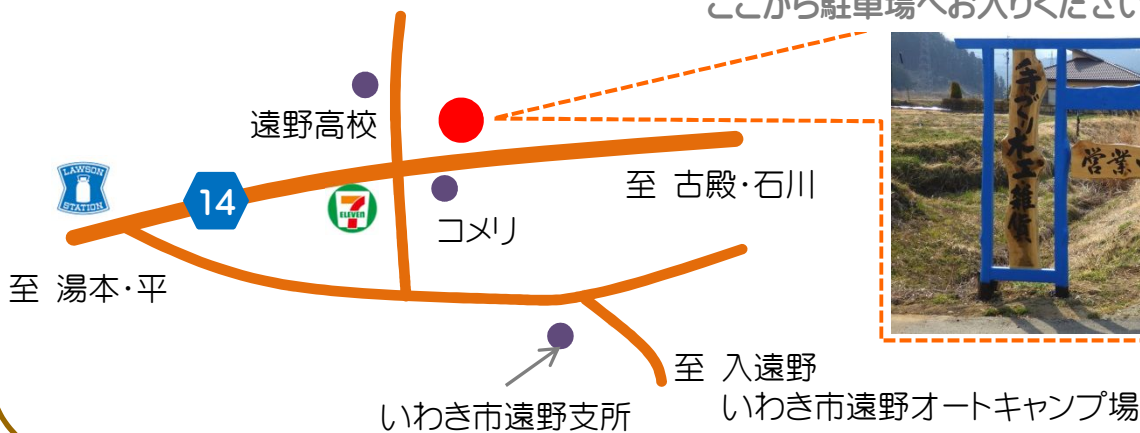

手作り木工品・雑貨

ギャラリー遠野

年中無休でOPEN!!
10:00AM~3:00PM

いろいろな手作り木工品・雑貨が販売されており、奥のギャラリーは月毎にテーマが変わります。

ここでしか出会えない貴重な一品に出会えるかもしれませんね。

この看板が目印!!

ここから駐車場へお入りください。

〒972-0161 福島県いわき市遠野町上遠野川張9-1